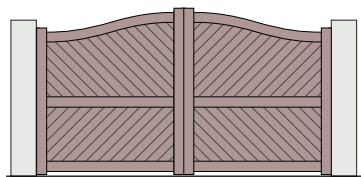

Noir 9005
texturé

Coloris bois
en option

Chêne ambré

LES MODÈLES

Portails battants pleins

MODÈLE
 ■ Saint-Bris
 ● Lafayette

MODÈLE
 ■ Rimbaud
 ● Prévert

MODÈLE
 ■ Hugo