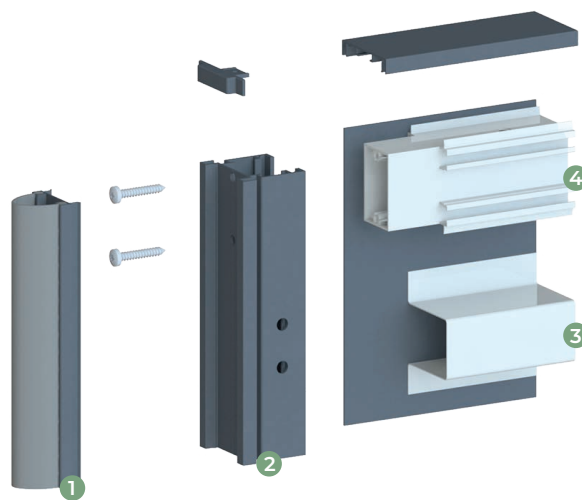

### LES PLUS PRODUIT

- Design sobre et élégant ;
- Disponible jusqu'à 5 m en portails battants et 6 m en portails coulissants.
- Pose de base sur oreilles de gonds : gonds invisibles de l'extérieur.
- **EXCLUSIVITÉ SIB**  
Possibilité de motorisation intégrée dans le montant, totalement invisible de l'extérieur

Assemblage mécanique montants et traverses

- 1 Joint anti pince-doigts
- 2 Montant 51x60
- 3 Renfort
- 4 Traverse 53x66

# LES INFOS-CLÉS

Disponible en version battant et coulissant

8 modèles au choix :

Quadra B6/C6

Quadra B7/C7

Quadra B8/C8

+ nos 5 modèles Quadra Design

Hauteur  
Jusqu'à 2m