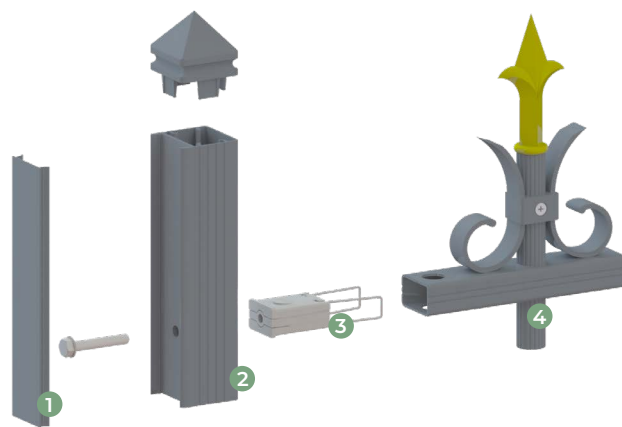

LES CLASSIQUES

GAMME TRADITION

Portails, portillons & clôtures

LES PLUS PRODUIT

- Style fer forgé ;
- **Personnalisable** : une quarantaine de modèles, un large choix d'options décoratives, 6 types de pose
- **Robustesse de l'assemblage en tenon-mortaise**, grandes dimensions en Tradition +
- **Finition** : Soignée, sans soudures apparentes grâce à l'assemblage mécanique.

Assemblage mécanique montants et traverses

- ① Parcloses aluminium
- ② Montant 50x50 (60x60 en Tradi +)
- ③ Jonction aluminium
- ⑤ Traverse (de 40x25 à 50x50 selon modèle)

LES INFOS-CLÉS

Disponible en version battant ou coulissant

3 remplissages au choix :

Ajourés

Semi-ajourés

Pleins

Une quarantaine de modèles au choix, Sans compter les options décoratives !

Hauteur
Jusqu'à 2,5 m

Longueur
Jusqu'à 5 m pour les portails battants
Jusqu'à 6 m pour les portails coulissants