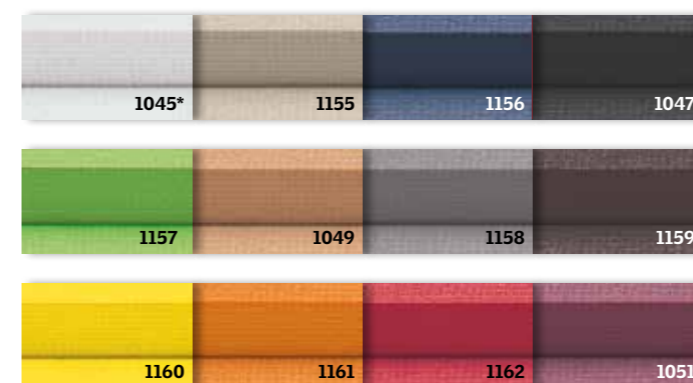

Stores bateaux

*couleur standard
¹ avec tissu opaque, obscurcissant: 6511, 6512, 6514

Stores d'obscurcissement et stores d'obscurcissement Duo

Les stores d'obscurcissement Duo sont toujours en combinaison avec le store plissé blanc 1016
*couleur standard

Star Wars & VELUX Galactic Night Collection

Disney & VELUX Goodnight Collection

VELUX Baby, Boys & Girls Rollos

Stores énergie

*couleur standard
Pour fenêtres pour toit plat 1045, 1047

Stores plissés

*couleur standard
Pour fenêtres pour toit plat 1016, 1259, 1265

Stores rideaux

*couleur standard

Stores vénitiens

*couleur standard

Moustiquaires

Volets roulants extérieurs

Marquises

Veillez noter que les teintes et motifs peuvent légèrement différer des exemples imprimés. Les motifs sont adaptés à la dimension réelle du store. © Disney. © Disney/Pixar. © Disney. Based on the «Winnie the Pooh» works by A. A. Milne and E. H. Shepard.