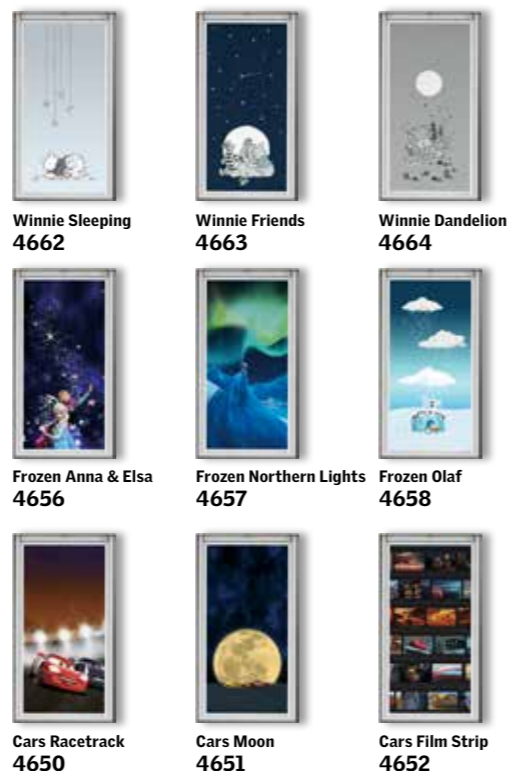

Stores bateaux

*couleur standard
¹ avec tissu opaque, obscurcissant: 6511, 6512, 6514

Stores d'obscurcissement et stores d'obscurcissement Duo

Les stores d'obscurcissement Duo sont toujours en combinaison avec le store plissé blanc 1016
*couleur standard

Star Wars & VELUX Galactic Night Collection

Disney & VELUX Goodnight Collection

VELUX Baby, Boys & Girls Rollos

Stores énergie

*couleur standard
Pour fenêtres pour toit plat 1045, 1047

Stores plissés

*couleur standard
Pour fenêtres pour toit plat 1016, 1259, 1265

Stores rideaux

*couleur standard

Stores vénitiens

*couleur standard

Moustiquaires

Volets roulants extérieurs

Marquises

Veillez noter que les teintes et motifs peuvent légèrement différer des exemples imprimés. Les motifs sont adaptés à la dimension réelle du store. © Disney. © Disney/Pixar. © Disney. Based on the «Winnie the Pooh» works by A. A. Milne and E. H. Shepard.