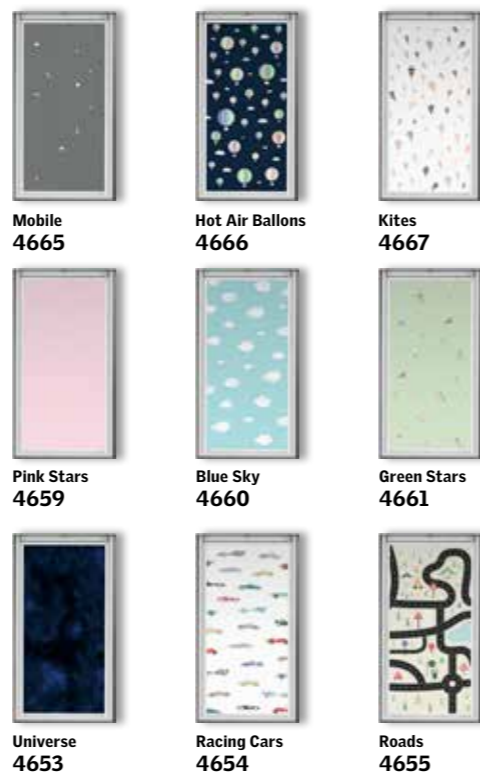

Stores bateaux

*couleur standard
¹ avec tissu opaque, obscurcissant: 6511, 6512, 6514

Stores d'obscurcissement et stores d'obscurcissement Duo

Les stores d'obscurcissement Duo sont toujours en combinaison avec le store plissé blanc 1016
*couleur standard

Star Wars & VELUX Galactic Night Collection

Disney & VELUX Goodnight Collection

VELUX Baby, Boys & Girls Rollos

Stores énergie

*couleur standard
Pour fenêtres pour toit plat 1045, 1047

Stores plissés

*couleur standard
Pour fenêtres pour toit plat 1016, 1259, 1265

Stores rideaux

*couleur standard

Stores vénitiens

*couleur standard

Moustiquaires

Volets roulants extérieurs

Marquises

Veillez noter que les teintes et motifs peuvent légèrement différer des exemples imprimés. Les motifs sont adaptés à la dimension réelle du store. © Disney. © Disney/Pixar. © Disney. Based on the «Winnie the Pooh» works by A. A. Milne and E. H. Shepard.