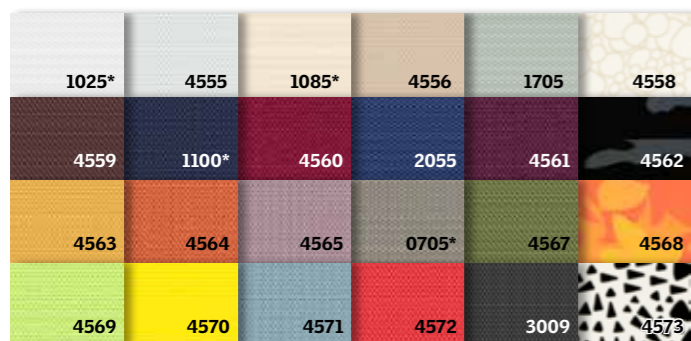

Commander Online

Vous trouverez tous les produits et échantillons de tissu sur www.veluxshop.ch et vous pourrez les installer vous-même.

Couleurs & modèles

Commandez gratuitement vos échantillons de tissu sur veluxshop.ch

Stores bateaux

*couleur standard
¹ avec tissu opaque, obscurcissant: 6511, 6512, 6514

Stores d'obscurcissement et stores d'obscurcissement Duo

Les stores d'obscurcissement Duo sont toujours en combinaison avec le store plissé blanc 1016
*couleur standard

Star Wars & VELUX Galactic Night Collection

Disney & VELUX Goodnight Collection

VELUX Baby, Boys & Girls Rollos

Stores énergie

*couleur standard
Pour fenêtres pour toit plat 1045, 1047

Stores plissés

*couleur standard
Pour fenêtres pour toit plat 1016, 1259, 1265