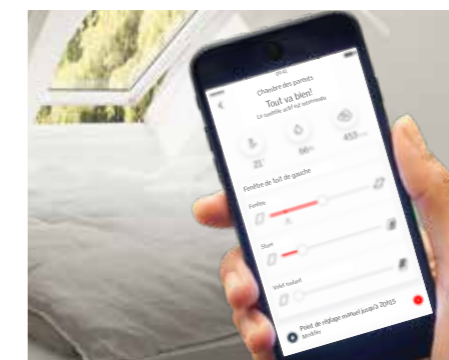

NOU-
VEAU

Nous passons la majeure partie de notre temps à l'intérieur de bâtiments. La nouvelle commande VELUX ACTIVE with NETATMO veille en permanence à un climat intérieur optimal et sain.

Fenêtres à ouverture par rotation
GGL INTEGRA® Bois peint
en blanc avec stores rideaux RML

VELUX ACTIVE

La solution intelligente pour
vos fenêtres, stores et volets
roulants VELUX.

with
NETATMO

VELUX ACTIVE with NETATMO

VELUX ACTIVE with NETATMO surveille pour vous la température ambiante, l'humidité de l'air et la teneur en CO₂ de vos pièces grâce à des capteurs. Les fenêtres de toit, les stores intérieurs ou les produits de protection contre la chaleur VELUX INTEGRA® électriques ou solaires sont ainsi contrôlés de manière intelligente. Avec la commande intuitive et simple par smartphone, VELUX ACTIVE propose le contrôle idéal du climat intérieur de votre maison.

Une longueur d'avance pour le climat

Lorsqu'une pièce est bien chauffée, il faut du temps pour qu'elle se refroidisse à nouveau. Avec VELUX ACTIVE with NETATMO, les combles surchauffés appartiennent au passé.

Pour cela, le système VELUX ACTIVE utilise les données météorologiques locales et ferme par exemple automatiquement les volets roulants extérieurs et les marquises VELUX INTEGRA® avant que la chaleur ne pénètre dans les combles, en toute intelligence!

Tout sous contrôle

Avec l'application gratuite VELUX ACTIVE sur votre smartphone, vous vérifiez, commandez et modifiez les réglages de vos fenêtres, de vos stores intérieurs et de vos solutions de protection contre la chaleur INTEGRA®.

VELUX ACTIVE with NETATMO est en outre compatible avec Apple HomeKit® et permet ainsi d'interconnecter entièrement votre bâtiment. Vous pouvez ainsi commander vos produits VELUX INTEGRA® par la voix.

Un climat intérieur parfait en un tour de main

La solution simple «Plug-and-Play» de VELUX ACTIVE permet une mise en service rapide et aisée sans l'aide d'un professionnel. Le pack de démarrage comporte une gateway, un capteur de climat intérieur et un commutateur en cas d'absence.

dès
CHF 259.85
incl. TVA

Plus d'infos et de détails sur les produits
en ligne sur velux.ch/active